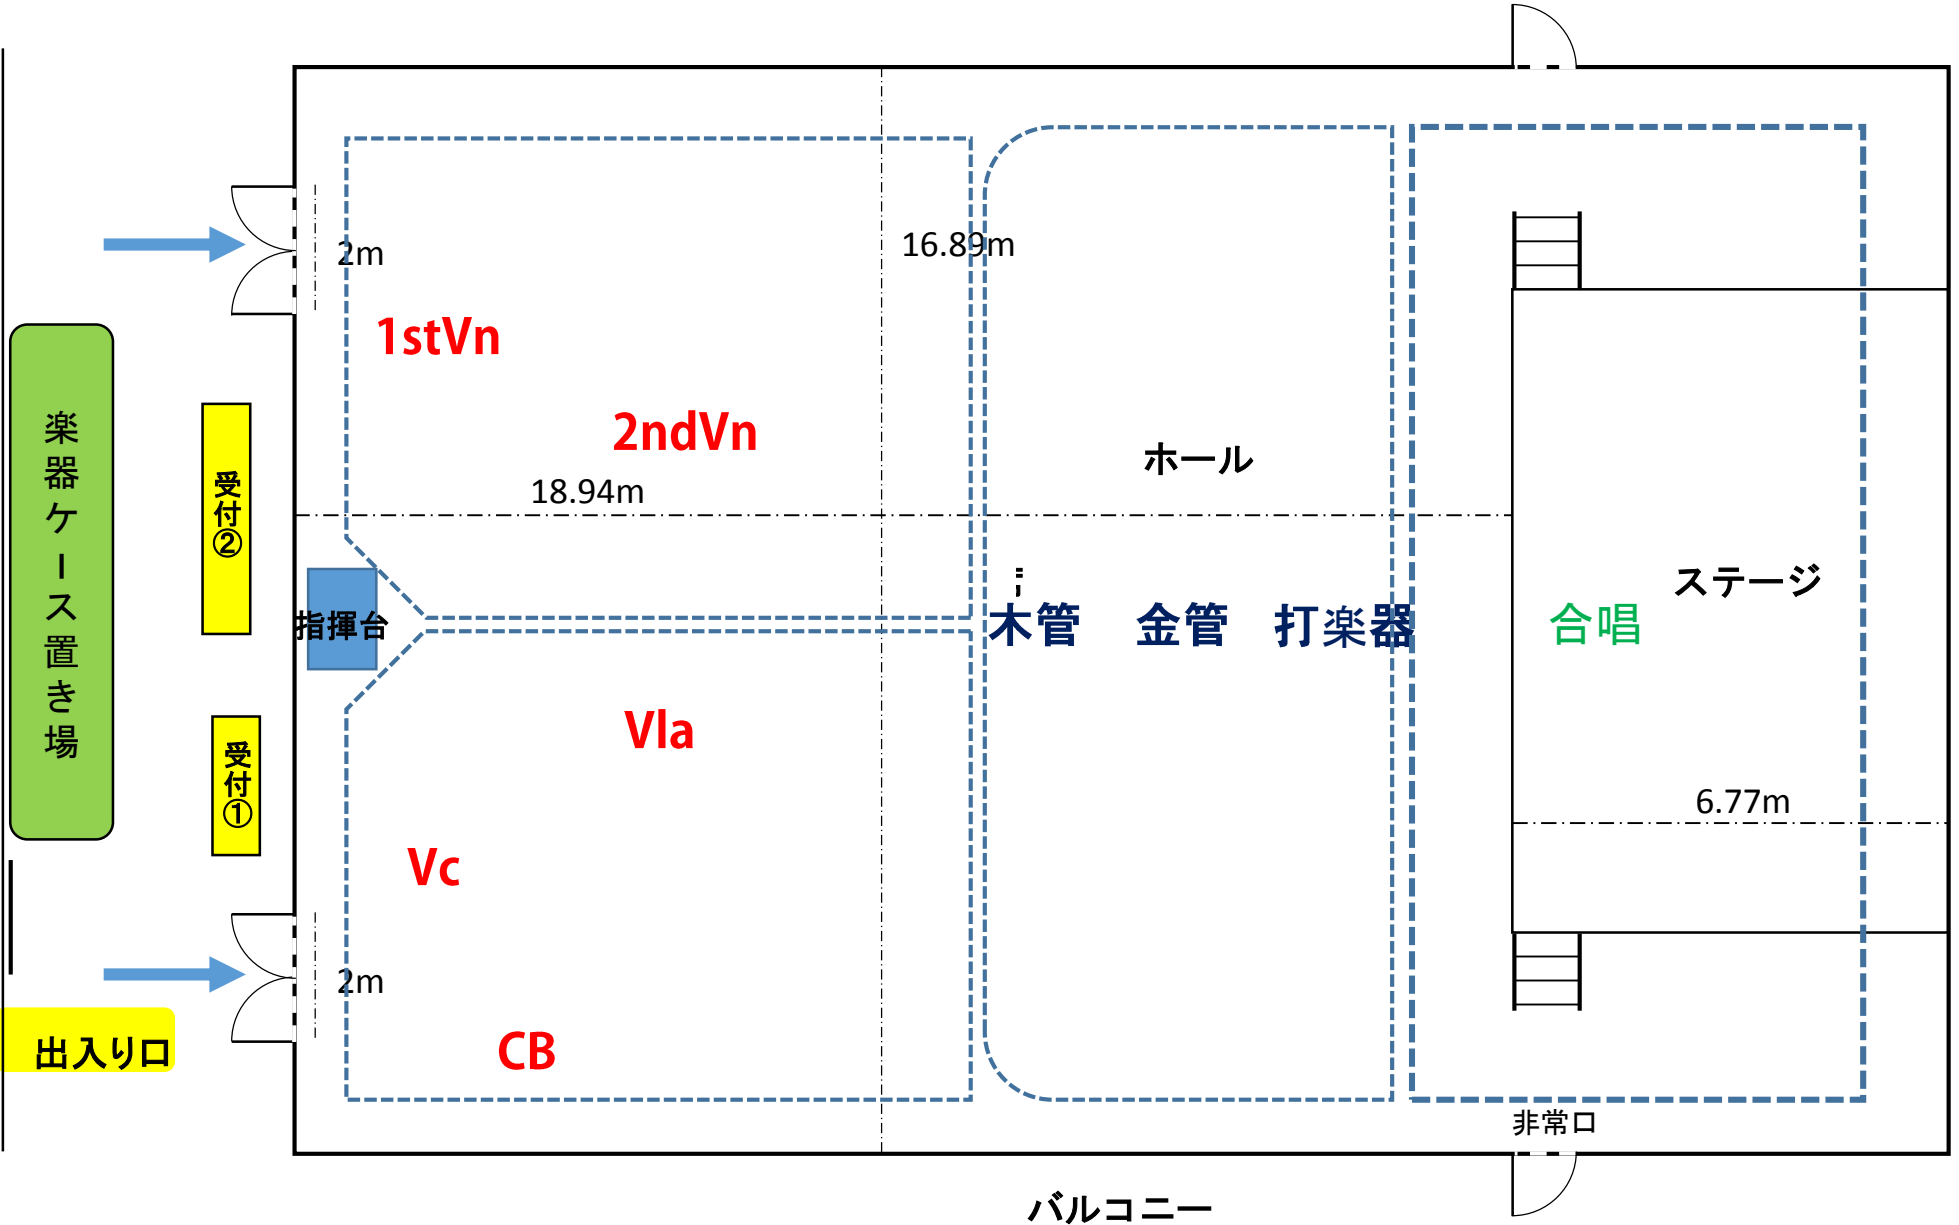

2階外階段より

雨天時 1階
入り口に変更

出入口

バルコニー